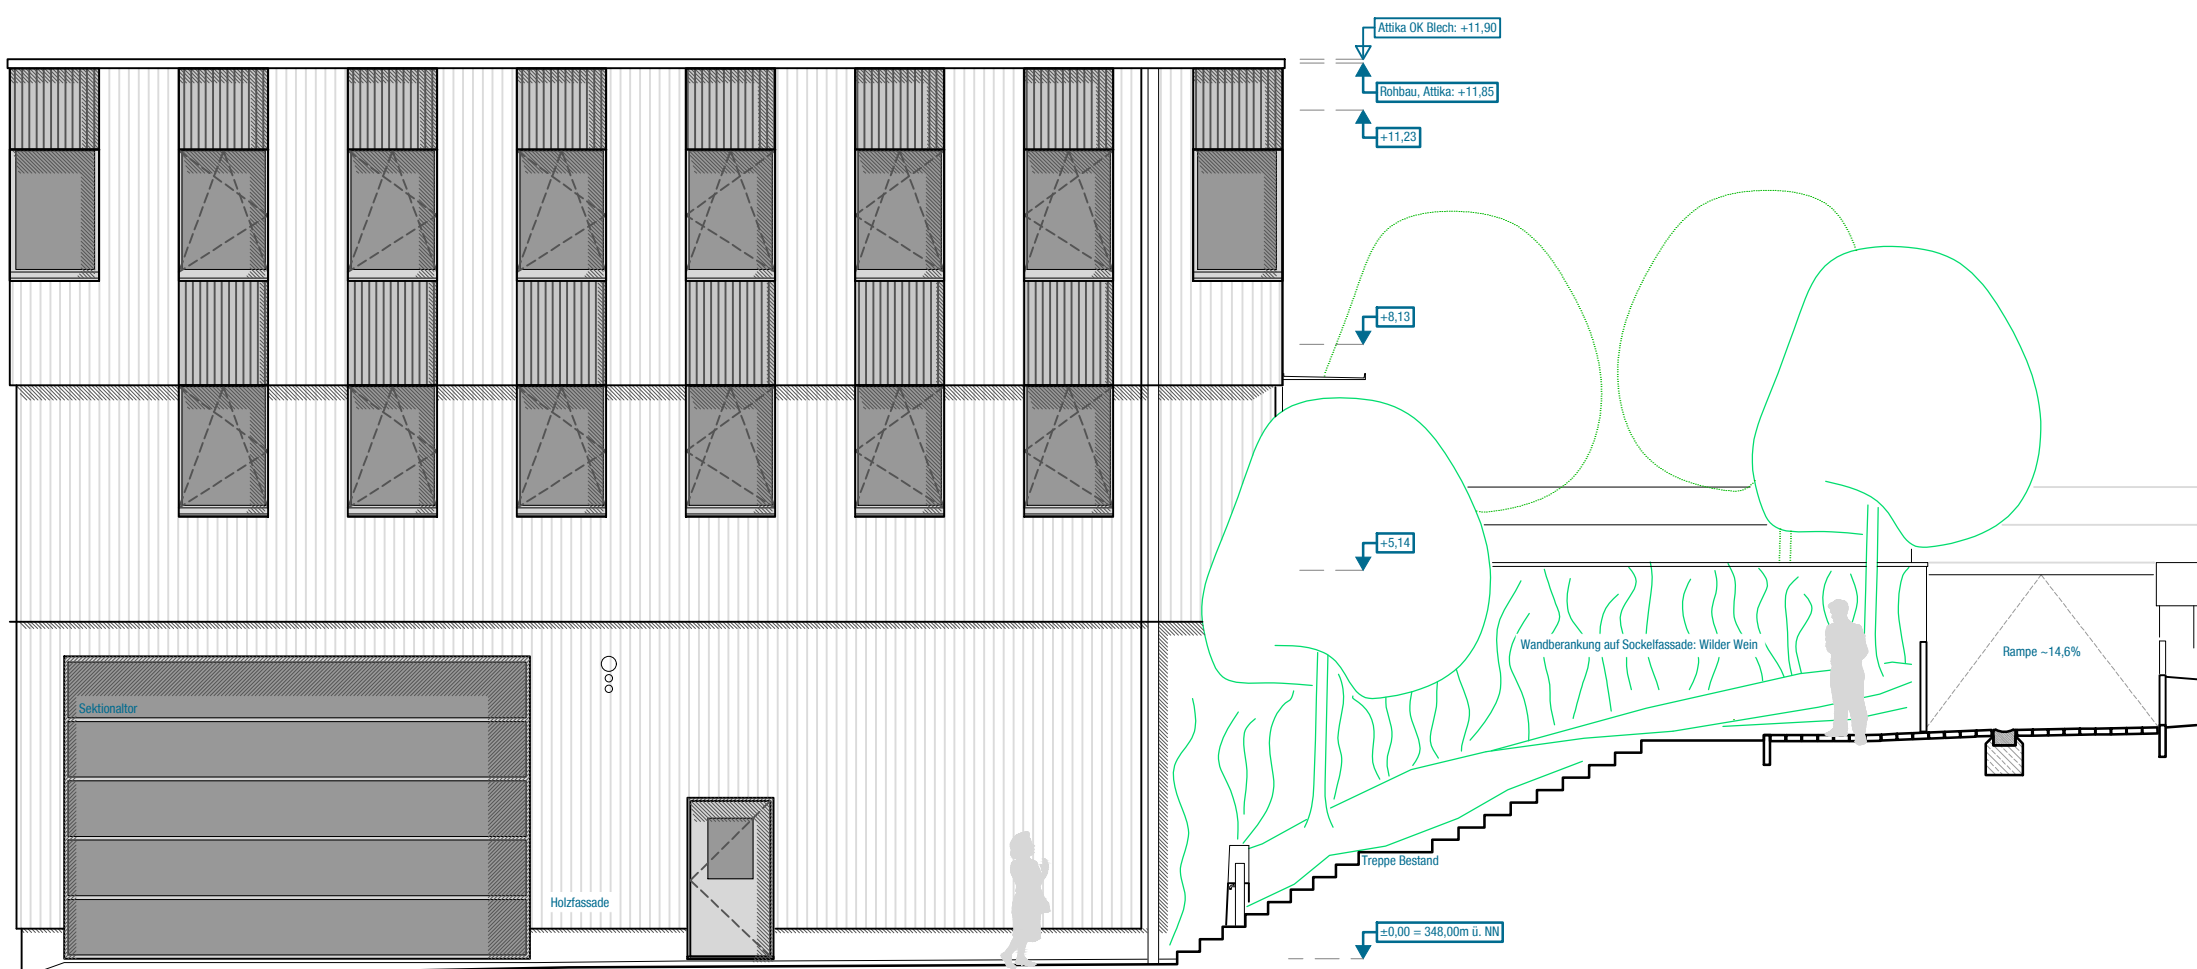

Ansichten S+0

Maßstab 1:100
Projekt Nr. 180
Datum 26.02.2020

Bauort:
Steigäckerstraße 1
72768 Reutlingen

Ansicht Süd

Ansicht - Ost