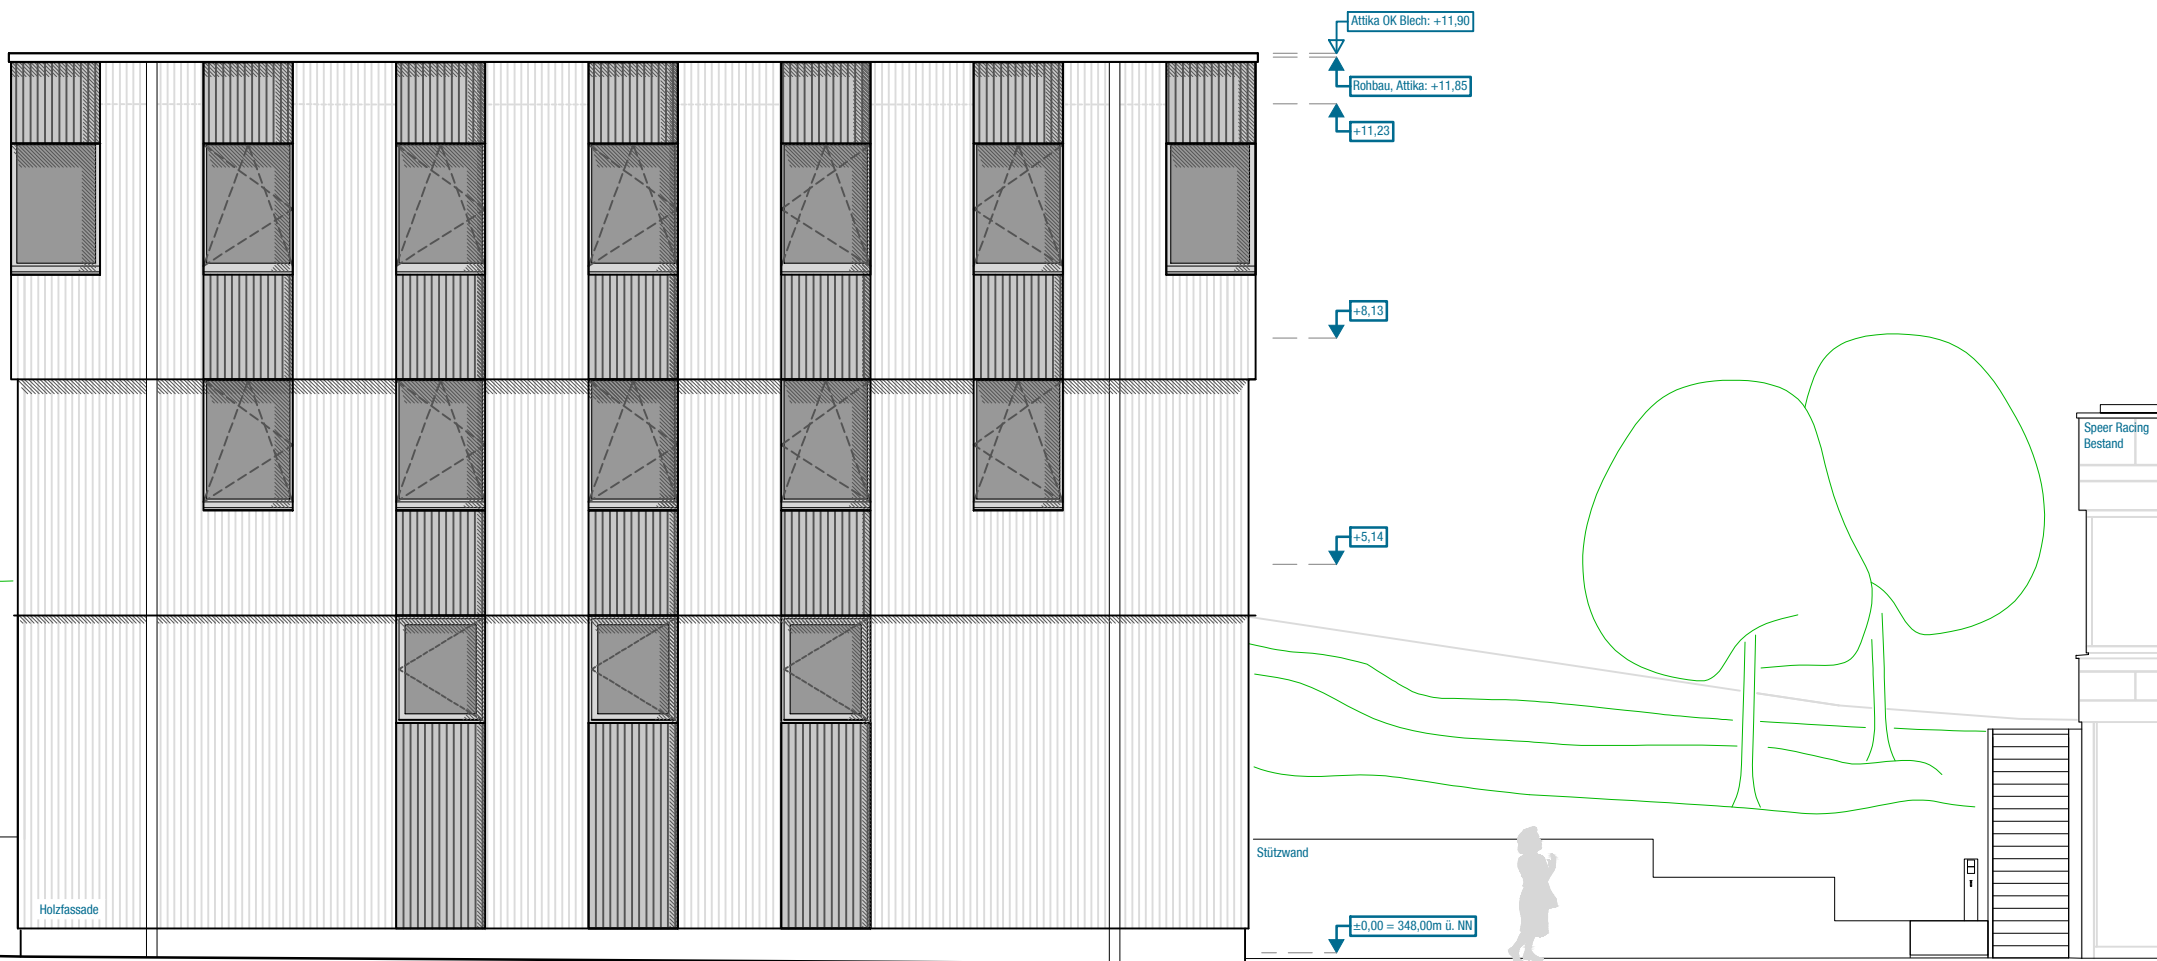

Ansichten S+0

Maßstab 1:100
Projekt Nr. 180
Datum 26.02.2020

Bauort:
Steigäckerstraße 1
72768 Reutlingen

Ansicht Süd

Ansicht - Ost