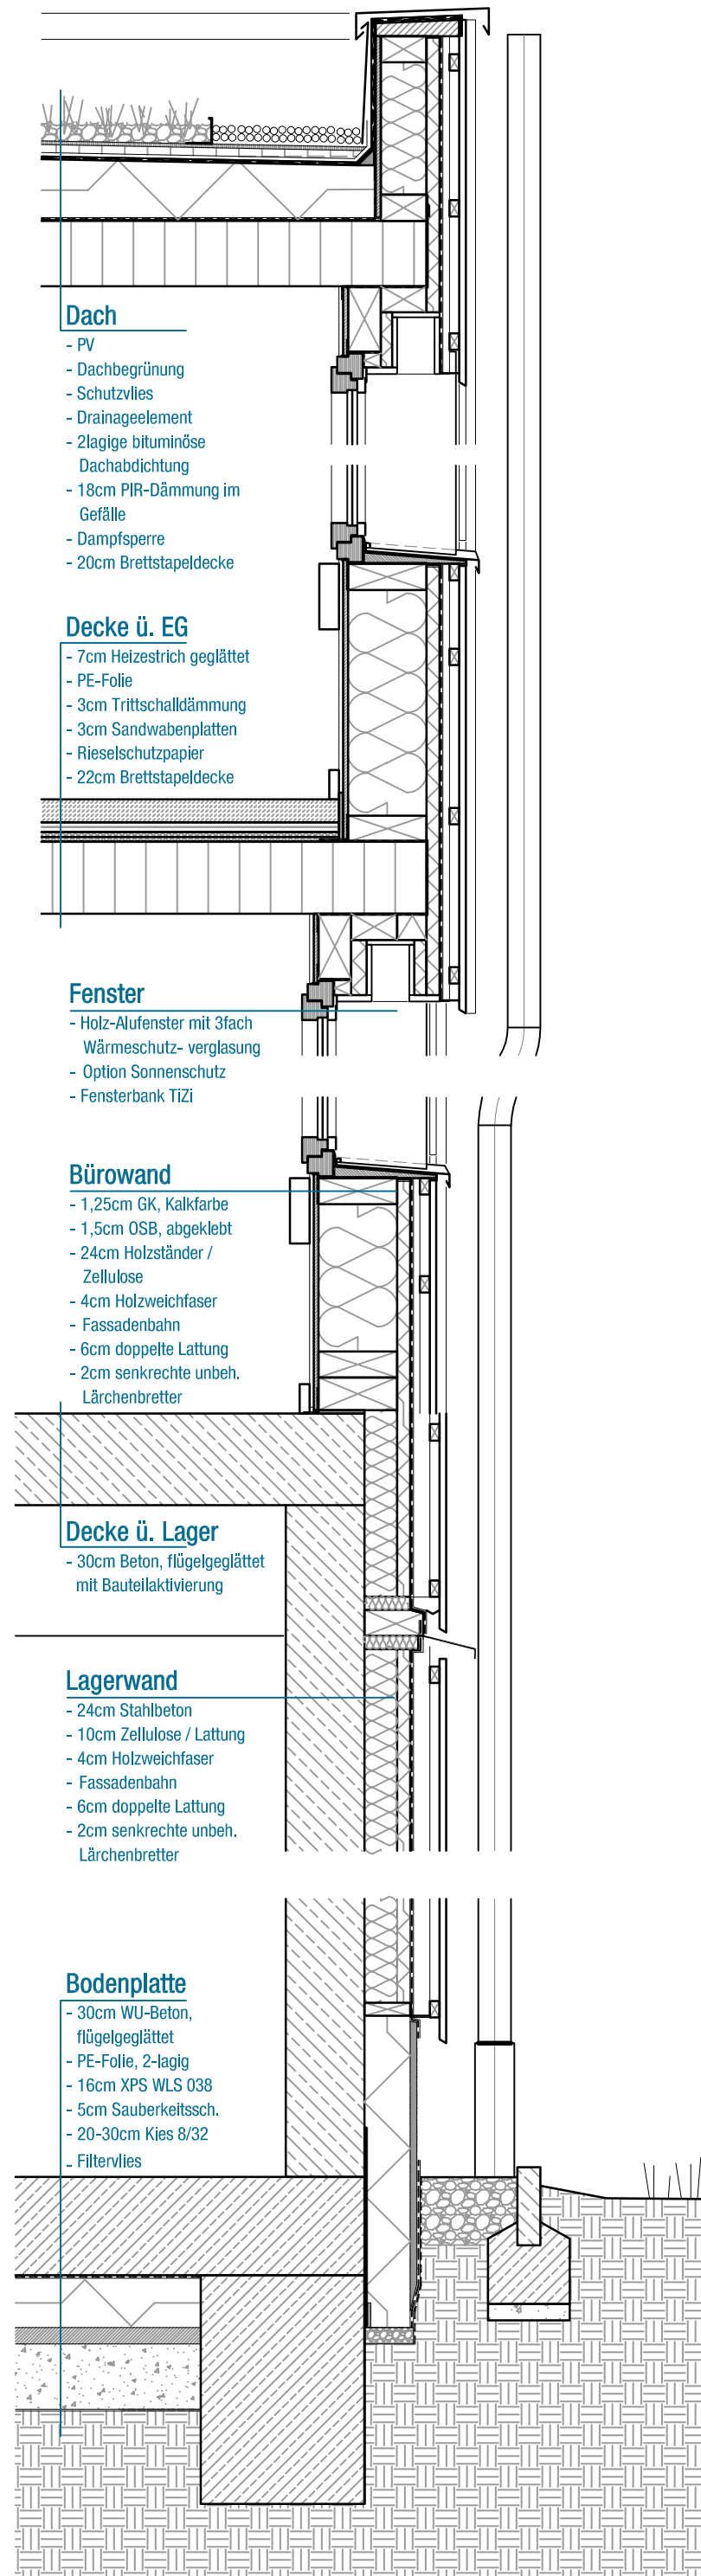

Fassadenschnitt

Maßstab 1:20 Bauort:
 Projektnr. 180 Steigäckerstraße 1
 Datum 8.11.22 72768 Reutlingen

Fassadenschnitt - Südseite