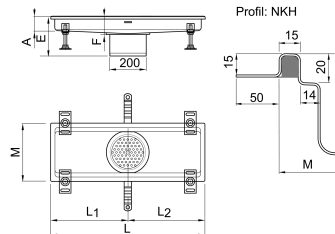

- Entwässerungsrinne aus Edelstahl, Werkstoff 1.4301
- Geprüft gemäß DIN EN 1253
- Materialdicke: 1,5 mm
- Konstruktion
 - Geschweißt
 - Mit Mauerankern
 - Mit Höhenjustierfüße
- Mit Schmutzfänger
- Passende Ergänzungsbauteile
 - Ablaufkörper
 - Roste und Abdeckungen

Technische Daten zum Artikel 9680.60.25

| Profil | Länge | Stützenabstand (L1/L2) | Abmessung (E/F) | Höhenverstellbarkeit | Rinnenbreite |
|--------|-------|------------------------|-----------------|----------------------|--------------|
| | [mm] | [mm] | [mm] | [mm] | [mm] |
| NKH | 2530 | 2065 / 465 | 223 / 72 | 115 – 193 | 800 |

Zubehör

| Beschreibung | Passend für | Gewicht | Artikel-Nr. |
|--|--|---------|-------------|
| | | [kg] | |
|  | <p>Herausnehmbarer Schmutzfang</p> <ul style="list-style-type: none"> ■ Aus Edelstahl, Werkstoff 1.4301 ■ Bauhöhe 26 mm | 0,5 | 9519.10.19 |
|  | <p>Montageschiene</p> <ul style="list-style-type: none"> ■ Montage in schwimmenden Estrich: Vorbeugung von Spannungen und Rissen im Estrich ■ Schallentkopplung: effektive Entkopplung zwischen Rinne und Rohboden; Bewegungen und Schwingungen werden besser absorbiert ■ Schnellere Montage in Rinnenaussparungen: optimiert für beschleunigten Einbau in Aussparungen ■ Vielseitige Anwendung: auch für die Wandmontage geeignet – flexibel und anpassbar an Vielzahl von Anforderungen ■ Langlebige Materialien: beliebig oft wiederverwendbar <p>Passend für:</p> <ul style="list-style-type: none"> ■ Hygiene Kastenrinnen <ul style="list-style-type: none"> □ Rinnenbreite: 300 – 800 mm ■ Aufsatzstücke <ul style="list-style-type: none"> □ 9595.80.89 □ 9595.90.89 □ 9595.80.22 □ 9595.90.22 □ 9595.80.27 □ 9595.90.27 □ 9595.80.30 □ 9595.90.30 □ 9595.90.99 ■ ACO Kastenrinnen ■ ACO Schlitzrinnen ■ ACO Parkdeckrinnen ■ ACO Reihenduschrinne ShowerDrain Public 110 | | 9500.10.20 |