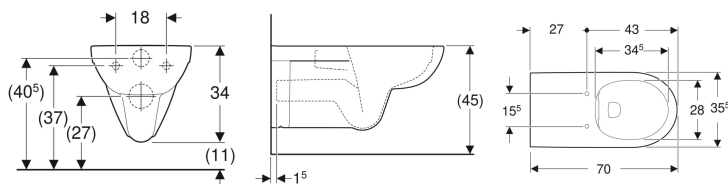

Geberit Renova Comfort Wand-WC Tiefspüler, verlängerte Ausladung, barrierefrei, Rimfree

Beispielbild

Verwendungszwecke

- Für UP-Spülkästen
- Für Druckspüler

Eigenschaften

- Wandhängend
- Tiefspül-WC
- Abgang horizontal
- Spülrandlose WC-Keramik mit Rimfree-Spültechnik

- Barrierefrei
- Typ 1, Vollmenge 6 / 4 l, nach EN 997
- Spült mit 4 l
- Verlängerte Ausladung

Technische Daten

Werkstoff	Sanitärkeramik
Befestigungsabstand	18 cm
Höhenverstellbar	Nein

Lieferumfang

- Spülrohr verlängert

Zusätzlich zu bestellen

- WC-Sitz

Art.-Nr.	Farbe / Oberfläche	B	H	T	VE1
208570000	weiß	35.5 cm	34 cm	70 cm	1 St.

- Entspricht der DIN 18040
- Zur Nutzung durch Rollstuhlfahrer geeignet