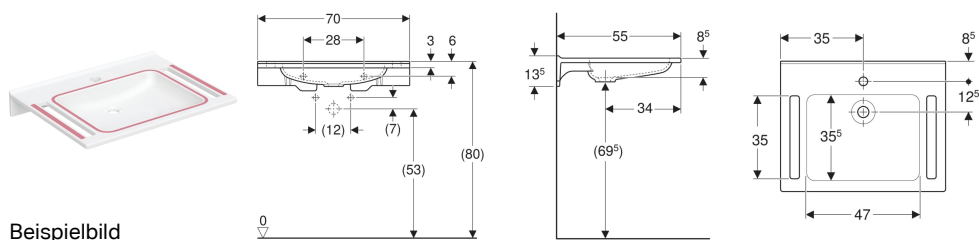

**Geberit Publica Waschtisch eckiges Design, mit Ausschnitten, barrierefrei, demenzgerecht**

Beispielbild

**Verwendungszwecke**

- Zur Nutzung durch Rollstuhlfahrer geeignet
- Für barrierefreies Bauen geeignet

**Eigenschaften**

- Barrierefrei
- Eckiges Design
- Ausschnitte zum Festhalten
- Mit Aufkantung zur Wand

- Antibakteriell
- Schlagfest
- Mit Farbmarkierungen als Orientierungshilfe
- Kratzfest
- Reinigung einfach
- Nahtlose Oberflächenreparatur

**Technische Daten**

Werkstoff | Varicor

**Lieferumfang**

- Waschtisch
- Befestigungsmaterial

Art.-Nr.	Farbe / Oberfläche	Hahnloch	Überlauf	B	H	T	VE1
500.666.01.2	weiß-alpin	mittig	ohne	70 cm	13.5 cm	55 cm	1 St.
500.666.01.4	weiß-alpin	ohne	ohne	70 cm	13.5 cm	55 cm	1 St.

- Entspricht der DIN 18040, bei einer Montagehöhe von 80 cm
- Die rote Farbmarkierung ist angelehnt an RAL 3002