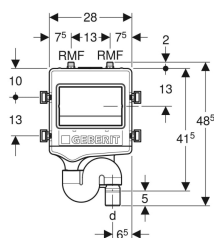

Verwendungszwecke

- Zum Verhindern von Stagnation in Trinkwasserleitungen
- Zur AP-Montage
- Zur UP-Montage
- Für Geberit Duofix und Geberit GIS Vorwandinstallationen

Eigenschaften

- Anschluss MF 1/2" mit blauer Schutzkappe
- Außengewinde MF 1/2" MasterFix- und MeplaFix-fähig
- Magnetventil stromlos geschlossen
- Mit integriertem Geruchsverschluss
- Montagetiefe verstellbar
- Rückstausensor eingebaut
- Potentialfreie Störungsanzeige via Digital I/O
- Abwasseranschluss unten
- Zulassung nach (DIN) EN 1717 / (DIN) EN 13077
- Brandschutz nach I 30 bis I 90 und F 30 bis F 90 (nur in Verbindung mit Geberit Quattro)
- Brandverhalten Klasse E nach EN 13501-1
- Armaturengruppe I nach EN ISO 3822-1
- Schallschutz nach DIN 4109
- Mit Geberit Control App kompatibel

- Geräteeinstellungen und Bedienung mit Mobilgerät über integrierte Bluetooth®-Schnittstelle
- Funktionsstatistiken via Geberit Control App abrufbar
- Protokolliert über 5000 Spülvorgänge
- Schnittstelle Digital I/O
- Wasseranschluss oben
- Bauschutz für Serviceöffnung ablängbar
- Bauschutz für Serviceöffnung schützt vor Feuchtigkeit und Schmutz
- Störfestigkeit für Industriebetriebe nach EN 61000-6-2

Technische Daten

Schutzart	IP45
Betriebsspannung	12 V DC
Leistungsaufnahme	7.2 W
Leistungsaufnahme Standby	1 W
Fließdruck	50-1000 kPa
Betriebstemperatur	0-70 °C
Spüleistung pro Magnetventil	10 l/min
Intervallspülung Werkseinstellung	72 h
Intervallspülmenge Werkseinstellung	3 l

Lieferumfang

- Magnetventileinheit mit Sicherungsstift und Durchflussbegrenzer
- Kupplungsstück
- Netzteil 230 V / 12 V / 50 Hz mit Ausgangskabel Länge 5 m
- Steuereinheit
- Rohbauset
- Bauschutz ablängbar
- Befestigungsmaterial

Art.-Nr.	DN	d, ø	RMF	H	T	Anschluss	Nennspannung / Netzfrequenz	VE1	VE2	
616.270.00.1	40	50 mm	1/2 "	48.5 cm	8.7 cm	1 Wasseranschluss rechts	230 V / 50 Hz	1 St.	14 St.	Neu
616.271.00.1	40	50 mm	1/2 "	48.5 cm	8.7 cm	2 Wasseranschlüsse	230 V / 50 Hz	1 St.	14 St.	Neu

Zubehör

- Geberit Abdeckplatte für Hygienespülung
- Geberit Set Kabel für Schnittstelle Digital I/O
- Geberit Rohbauset für HS30 / HS50 Hygienespülung
- Geberit Set Durchflussbegrenzer für HS10 / HS30 / HS50 Hygienespülung
- Geberit Abdeckung für Hygienespülung
- Geberit Duofix Montageplatte universell, UP
- Geberit GIS Montageplatte universell, 24 x 42 cm, Unterputz

- Die Abdeckplatte muss separat bestellt werden!