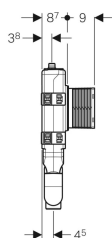

Verwendungszwecke

- Zum Verhindern von Stagnation in Trinkwasserleitungen
- Zur AP-Montage
- Zur UP-Montage
- Für Geberit Duofix und Geberit GIS Vorwandinstallationen

Eigenschaften

- Anschluss MF 1/2" mit blauer Schutzkappe
- Außengewinde MF 1/2" MasterFix- und MeplaFix-fähig
- Magnetventil stromlos geschlossen
- Mit integriertem Geruchsverschluss
- Montagetiefe verstellbar
- Rückstausensor eingebaut
- Potentialfreie Störungsanzeige via Digital I/O
- Abwasseranschluss unten
- Zulassung nach (DIN) EN 1717 / (DIN) EN 13077
- Brandschutz nach I 30 bis I 90 und F 30 bis F 90 (nur in Verbindung mit Geberit Quattro)
- Brandverhalten Klasse E nach EN 13501-1
- Armaturengruppe I nach EN ISO 3822-1
- Schallschutz nach DIN 4109
- Mit Geberit Control App kompatibel

- Geräteeinstellungen und Bedienung mit Mobilgerät über integrierte Bluetooth®-Schnittstelle
- Funktionsstatistiken via Geberit Control App abrufbar
- Protokolliert über 5000 Spülvorgänge
- Schnittstelle Digital I/O
- Wasseranschluss oben
- Bauschutz für Serviceöffnung ablängbar
- Bauschutz für Serviceöffnung schützt vor Feuchtigkeit und Schmutz
- Störfestigkeit für Industriebetriebe nach EN 61000-6-2

Technische Daten

Schutzart	IP45
Betriebsspannung	12 V DC
Leistungsaufnahme	7.2 W
Leistungsaufnahme Standby	1 W
Fließdruck	50-1000 kPa
Betriebstemperatur	0-70 °C
Spüleistung pro Magnetventil	10 l/min
Intervallspülung Werkseinstellung	72 h
Intervallspülmenge Werkseinstellung	3 l

Lieferumfang

- Magnetventileinheit mit Sicherungsstift und Durchflussbegrenzer
- Kupplungsstück
- Netzteil 230 V / 12 V / 50 Hz mit Ausgangskabel Länge 5 m
- Steuereinheit
- Rohbauset
- Bauschutz ablängbar
- Befestigungsmaterial

Art.-Nr.	DN	d, ø	RMF	H	T	Anschluss	Nennspannung / Netzfrequenz	VE1	VE2	
616.270.00.1	40	50 mm	1/2 "	48.5 cm	8.7 cm	1 Wasseranschluss rechts	230 V / 50 Hz	1 St.	14 St.	Neu
616.271.00.1	40	50 mm	1/2 "	48.5 cm	8.7 cm	2 Wasseranschlüsse	230 V / 50 Hz	1 St.	14 St.	Neu

Zubehör

- Geberit Abdeckplatte für Hygienespülung
- Geberit Set Kabel für Schnittstelle Digital I/O
- Geberit Rohbauset für HS30 / HS50 Hygienespülung
- Geberit Set Durchflussbegrenzer für HS10 / HS30 / HS50 Hygienespülung
- Geberit Abdeckung für Hygienespülung
- Geberit Duofix Montageplatte universell, UP
- Geberit GIS Montageplatte universell, 24 x 42 cm, Unterputz

- Die Abdeckplatte muss separat bestellt werden!