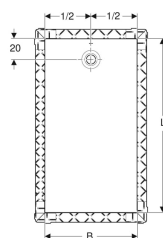

### Verwendungszwecke

- Zum Einbau innerhalb von Gebäuden
- Zur Verwendung als bodenebene Duschkfläche
- Für Fußbodenaufbauten mit Duschwannenfüße bis Oberkante Fertigfußboden 10–25 cm
- Für erhöhten Einbau bis 4 cm über Fertigfußboden
- Für barrierefreies Bauen geeignet
- Für Verbundabdichtungen

- Ablaufloch  $\varnothing$  90 mm
- Ablauf hinten mittig
- Dichtvlies vormontiert
- Rutschhemmklasse C nach EN 16165 (barfüssiges Begehen)
- Dichtvlies umlaufend 10 cm, zur Anbindung von Abdichtsystemen
- Erfüllt Anforderungen nach EN 14527, Klasse 1