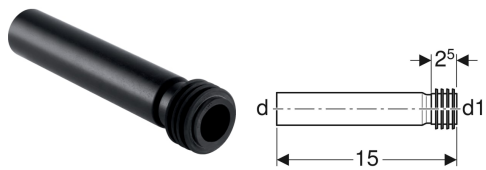

Geberit Spülbogenverlängerung mit Manschette

Beispielbild

Verwendungszwecke

- Zum Anschließen an Urinale

Technische Daten

Werkstoff

PE-HD

Lieferumfang

- Manschette aus EPDM

Art.-Nr.	d, ø	d1, ø	VE1	VE2
152.489.16.1	32 mm	35 mm	1 St.	10 St.