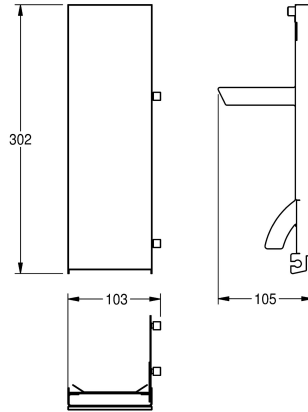

KWC EXOS.

Front mit schwarzem ESG-Glas für Seifenspender zur Aufputzmontage

Modell-Linie: EXOS | ZEXOS616B
Accessories | Zubehör Accessories

KWC-Nr.

2030022947

Front mit InoxPlus-Oberflächenveredelung

2030022948

Technische Daten

Material
Gesamttiefe
Gesamthöhe
Gesamtbreite
Oberflächenbehandlung
Art der Montage
Akzentfarbe
Grundfarbe

Glas
107 mm
303 mm
104 mm
unbearbeitet
am Produkt montiert
schwarz
Edelstahl