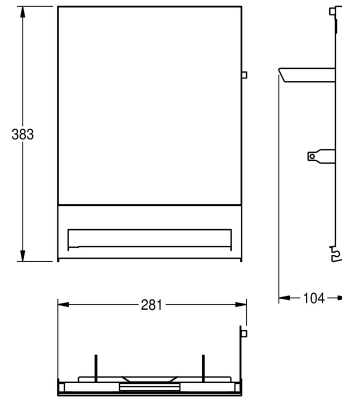

KWC EXOS.

Front mit schwarzem ESG-Glas

Modell-Linie: EXOS | ZEXOS637B

Accessories | Zubehör Accessories

KWC-Nr.

2030022952

Front mit InoxPlus-Oberflächenveredelung

2030022953

Technische Daten

Material	Glas
Gesamttiefe	107 mm
Gesamthöhe	383 mm
Gesamtbreite	284 mm
Oberflächenbehandlung	unbearbeitet
Art der Montage	am Produkt montiert
Akzentfarbe	schwarz
Grundfarbe	Edelstahl

Glas
107 mm
383 mm
284 mm
unbearbeitet
am Produkt montiert
schwarz
Edelstahl