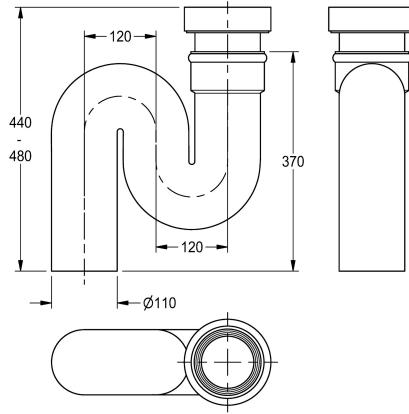

KWC Siphon

Modell-Linie: WC-FACILITIES | ZCMPX002
Urinale und WC's | Zubehör WC & Urinale

KWC-Nr.

2000102733

Siphon, Abgang senkrecht DN 100

2000102734

Siphon, Abgang waagrecht DN 100

Siphon für Hock-WC / Fäkalablass, PE schwarz, Abgang senkrecht DN 100.

Technische Daten

Füllmenge

1

Mengeneinheit

Stück