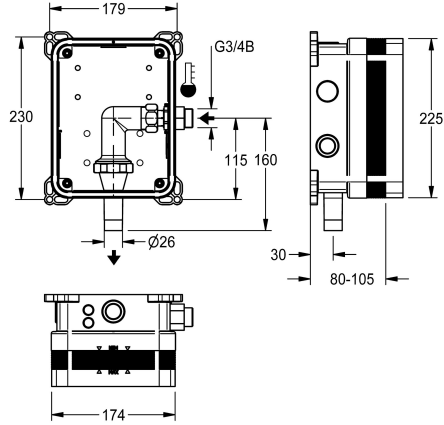

KWC R3 Systembox für KWC WC-Spülarmaturen

Modell-Linie: F3 | F3BF4001
Spülarmaturen | Rohbausets für Spülarmatur

KWC-Nr.

2030068205

R3 Systembox für WC-Spülarmaturen

R3 Rohbausatz zur Wandinbaumontage von Fertigbausets für WC-Druckspüler DN 20. Systembox aus Kunststoff, 174 x 225 mm, mit

Anschlussverschraubungen, Spülrohrstützen, Rohbauschutz, Spülstück zum Spülen und Dichtheitsprüfung, ohne Absperrventil.

Optionales Zubehör

Schiebe-Klebeflansch

2030041606

ACBX9002