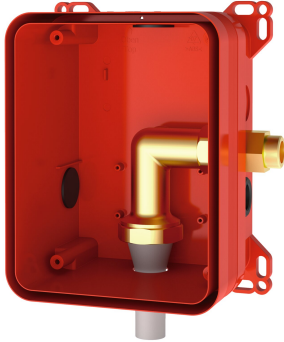

KWC R3 Systembox für KWC WC-Spülarmaturen

Modell-Linie: F3 | F3BF4001
Spülarmaturen | Rohbausets für Spülarmatur

KWC-Nr.

2030068205

R3 Systembox für WC-Spülarmaturen

R3 Rohbausatz zur Wandinbaumontage von Fertigbausets für WC-Druckspüler DN 20. Systembox aus Kunststoff, 174 x 225 mm, mit

Anschlussverschraubungen, Spülrohrstützen, Rohbauschutz, Spülstück zum Spülen und Dichtheitsprüfung, ohne Absperrventil.

Optionales Zubehör

Schiebe-Klebeflansch

2030041606

ACBX9002