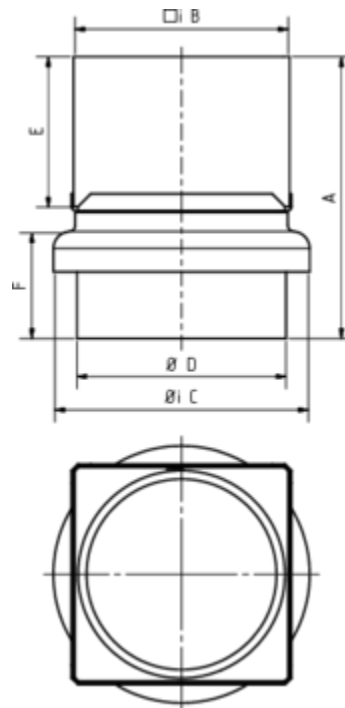

GRÖMO ALUSTAR ÜBERGANGSSTÜCK KASTENROHR AUF STANDROHR RUND

Art.-Nr.: 89648
Nenngröße [mm]: 100/100
Farbe: TX - Tiefschwarz

Maße [mm]:

A	B	C	D	E	F
133	101	120	99	60	50

Hinweis:

- Auf NG 100, aus Titanzink
- Informationspflicht gemäß Art. 33 REACH-Verordnung (SVHC-/Kandidatenliste): Erzeugnisse enthalten mehr als 0,1 % Blei (EG-Nr. 231-100-4 / CAS-Nr. (EG-Verzeichnis) 7439-92-1).