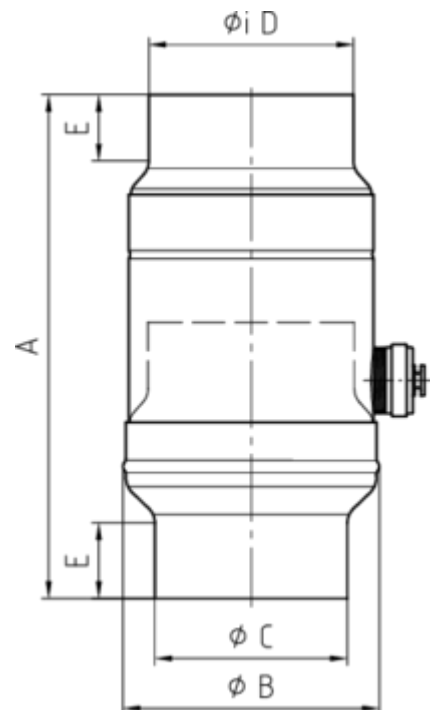

## GRÖMO ALUSTAR WASSERSAMMLER

**Art.-Nr.:** 82711  
**Nenngröße [mm]:** 100  
**Farbe:** SX - Anthrazit

**Maße [mm]:**

A	B	C	D	E
250	127	97	101	38

**Hinweis:**

Inkl. Schlauchset bestehend aus 1"-Schlauch (bei NG 76-100: Länge 33 cm / bei NG 120: Länge 24 cm) und Fassanschluss