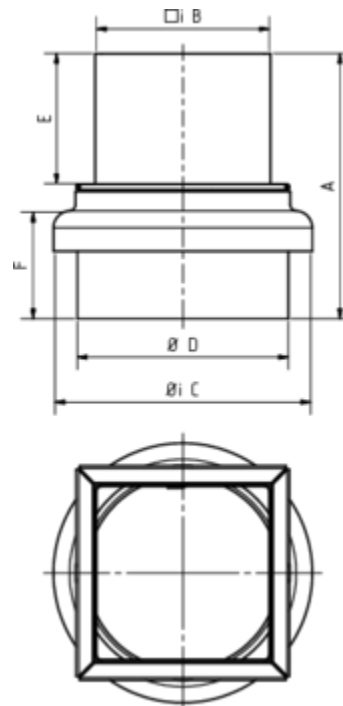

GRÖMO ALUSTAR ÜBERGANGSSTÜCK KASTENROHR AUF STANDROHR RUND

Art.-Nr.: 83631
Nenngröße [mm]: 80/80
Farbe: SX - Anthrazit

Maße [mm]:

A	B	C	D	E	F
124	81	120	99	60	50

Hinweis:

Auf NG 100, aus Titanzink