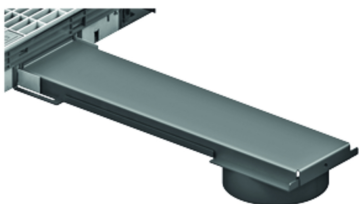

Anschluss für Leibungsablauf

Produktinformationen zur Produktgruppe

Passend für

- Fixe Bauhöhe 75 mm

Beschreibung

- Aus verzinktem Stahl