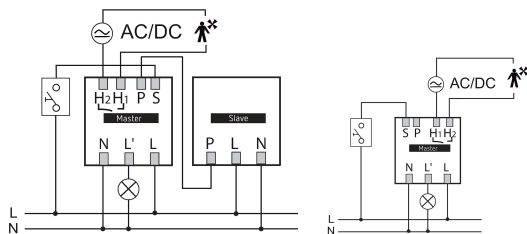

theMura S180-101 B UP

Artikel-Nr.: 2060755

theben

Technische Daten

theMura S180-101 B UP		theMura S180-101 B UP	
Größe Unterputzdose	55 mm	Umgebungstemperatur	-15°C ... 45°C
Erfassungsbereich quer gehend	238 m² (14 x 17 m)	Schutzart	IP 20
Erfassungswinkel	170°		

Anschlussbilder

Erfassungsbereich für die Planung bei einer Temperatur von 21 °C

Montagehöhe (A)	Frontal gehend (R)	Quer gehend (t)	Sitzend (S)
1,2 m	120 m² | 12 m x 10 m	238 m² | 14 m x 17 m