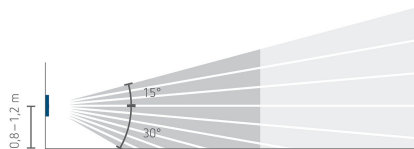

Technische Änderungen und Druckfehler vorbehalten

weitere Informationen unter: www.theben.de/produkt/2060755

Die Lastangaben werden mit exemplarisch ausgesuchten Leuchtmitteln ermittelt und sind daher aufgrund der Vielzahl der erhältlichen Produkte typische Angaben.

30.09.2025
Seite 2 von 5