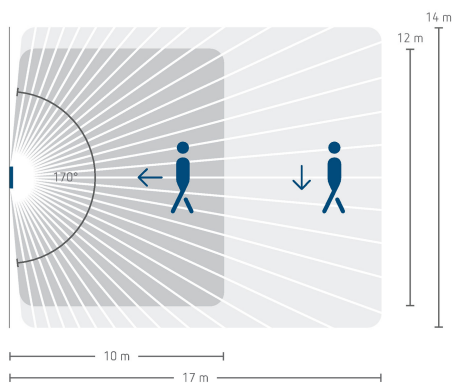

Technische Änderungen und Druckfehler vorbehalten

weitere Informationen unter: www.theben.de/produkt/2060755

Die Lastangaben werden mit exemplarisch ausgesuchten Leuchtmitteln ermittelt und sind daher aufgrund der Vielzahl der erhältlichen Produkte typische Angaben.

30.09.2025
Seite 2 von 5