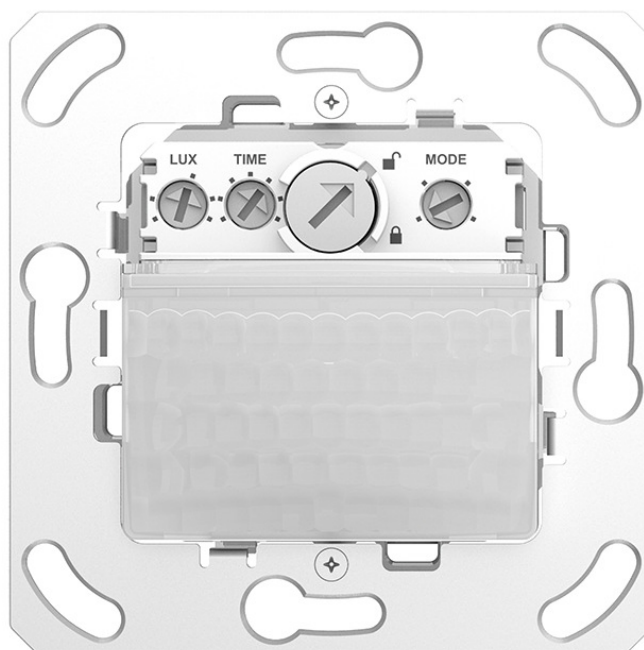

# theMura S180-101 B UP

Artikel-Nr.: 2060755

## Präsenzmelder & Bewegungsmelder Wandmontage innen

### Funktionsbeschreibung

- Passiv-Infrarot-Präsenzmelder für Wandmontage
- Rechteckiger Erfassungsbereich 170°, 14 x 17 m (238 m²)
- Ohne Abdeckrahmen, Adapterrahmen für viele gängige Schalterprogramme als Zubehör erhältlich
- 1 Kanal Licht (Relais 230 V) und 1 Kanal Präsenz (Relais potenzialfrei für HKL Steuerung)
- Betrieb als Voll- oder Halbautomat
- Anschlussmöglichkeit für externen Taster
- Helligkeitsschaltwert einstellbar, Teach-in Funktion
- Automatischer Abgleich der Helligkeits-Messung
- Nachlaufzeit einstellbar
- Verkürzung der Nachlaufzeit bei kurzer Anwesenheit (Kurzzeit-Präsenz)
- Treppenlichtfunktion
- Langzeitfunktion
- Impulsfunktion für Treppenlicht-Zeitschalter
- Einstellbare Empfindlichkeit
- Integriertes Orientierungslicht
- Akustikfunktion
- Erweiterung des Erfassungsbereiches durch Master/Slave- Schaltung, max. 6 Melder
- Fernbedienbar mit theSenda S, theSenda P und theSenda B / App
- Durch werkseitige Voreinstellung sofort betriebsbereit  
Bereichseinschränkung im Lieferumfang
- Mischlichtmessung für Fluoreszenzlampen (FL/PL/ESL), Halogen- / Glühlampen und LEDs geeignet
- Integrierter Taster (deaktivierbar)
- Produktdesign von ID AID